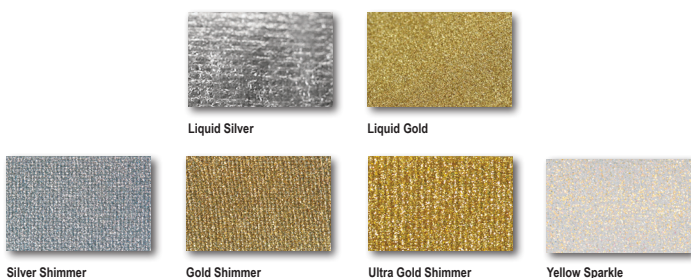

Plastisolfarben

Standard Plastisol

Standard Super Opak

Standard Super Fluoreszierend

Metallic Farben

PLASTOREG Smidt GmbH
Kasseler Landstraße 12
37213 Witzenhausen
Tel: +49 5542 606-0
E-Mail: info@cherrytex.de